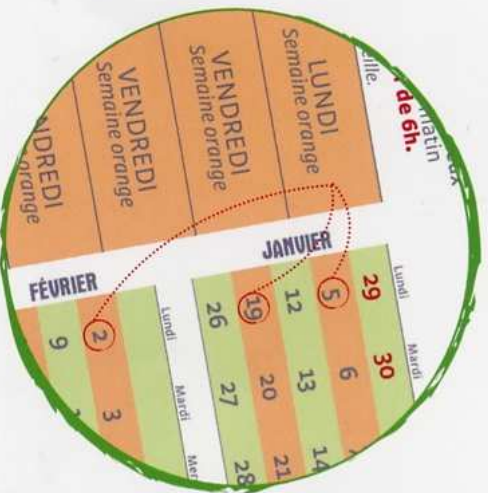

CALENDRIER DE COLLE

SECTEUR ST SAVINIEN SUR CHARENTE

Collecte toutes les semaines le soir à partir de 6h.

Collecte toutes les deux semaines le soir à partir de 18h.

Les sacs sont à sortir la veille.

ANNEPONT	MARDI	MARDI	Semaine verte
FENIOUX	JEUDI	MARDI	Semaine verte
GRANDJEAN	JEUDI	MARDI	Semaine verte
LEMUNG	VENDREDI	MARDI	Semaine orange
SAINT SAVINIEN SUR CHARENTE	MARDI ET VENDREDI	MARDI	Semaine orange
ST SAVINIEN ÉCARTS	VENDREDI	MARDI	Semaine orange
TAILLEBOURG	JEUDI	MARDI	Semaine verte

Comment ça marche ?

Par exemple : pour la commune de Annezay, la collecte des ordures ménagères a lieu tous les mercredis. La collecte des emballages a lieu un lundi sur deux, semaine orange (le 5 janvier, le 19 janvier, le 2 février, etc...)